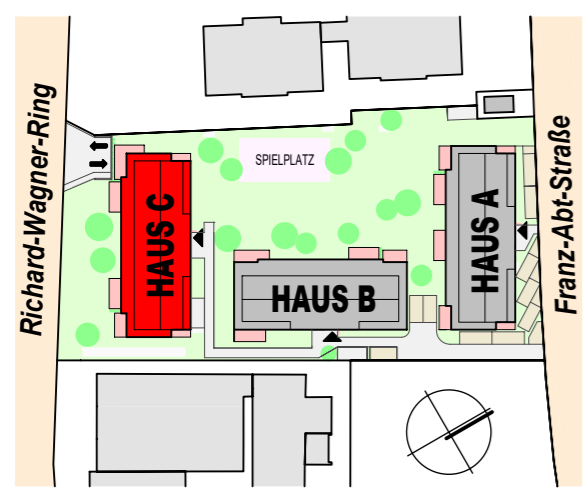

HAUS C

**BAUGENOSSENSCHAFT
FAMILIENHEIM
RASTATT eG**

MEHRFAMILIENWOHNHAUS MIT 15 WE
FRANZ-ABT-STRASSE, 76437 RASTATT

WOHNUNG: **C 21** 1.OBERGESCHOSS RECHTS
WOHNFLÄCHE: **86,09 m²** M.: 1:100