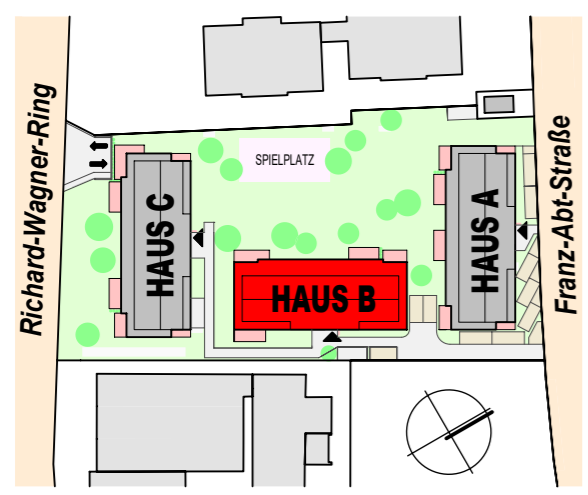

HAUS B

BAUGENOSSENSCHAFT
FAMILIENHEIM
RASTATT eG

MEHRFAMILIENWOHNHAUS MIT 14 WE
FRANZ-ABT-STRASSE, 76437 RASTATT

WOHNUNG: **B 08** ERDGESCHOSS LINKS
WOHNFLÄCHE: **66,94 m²** M.: 1:100