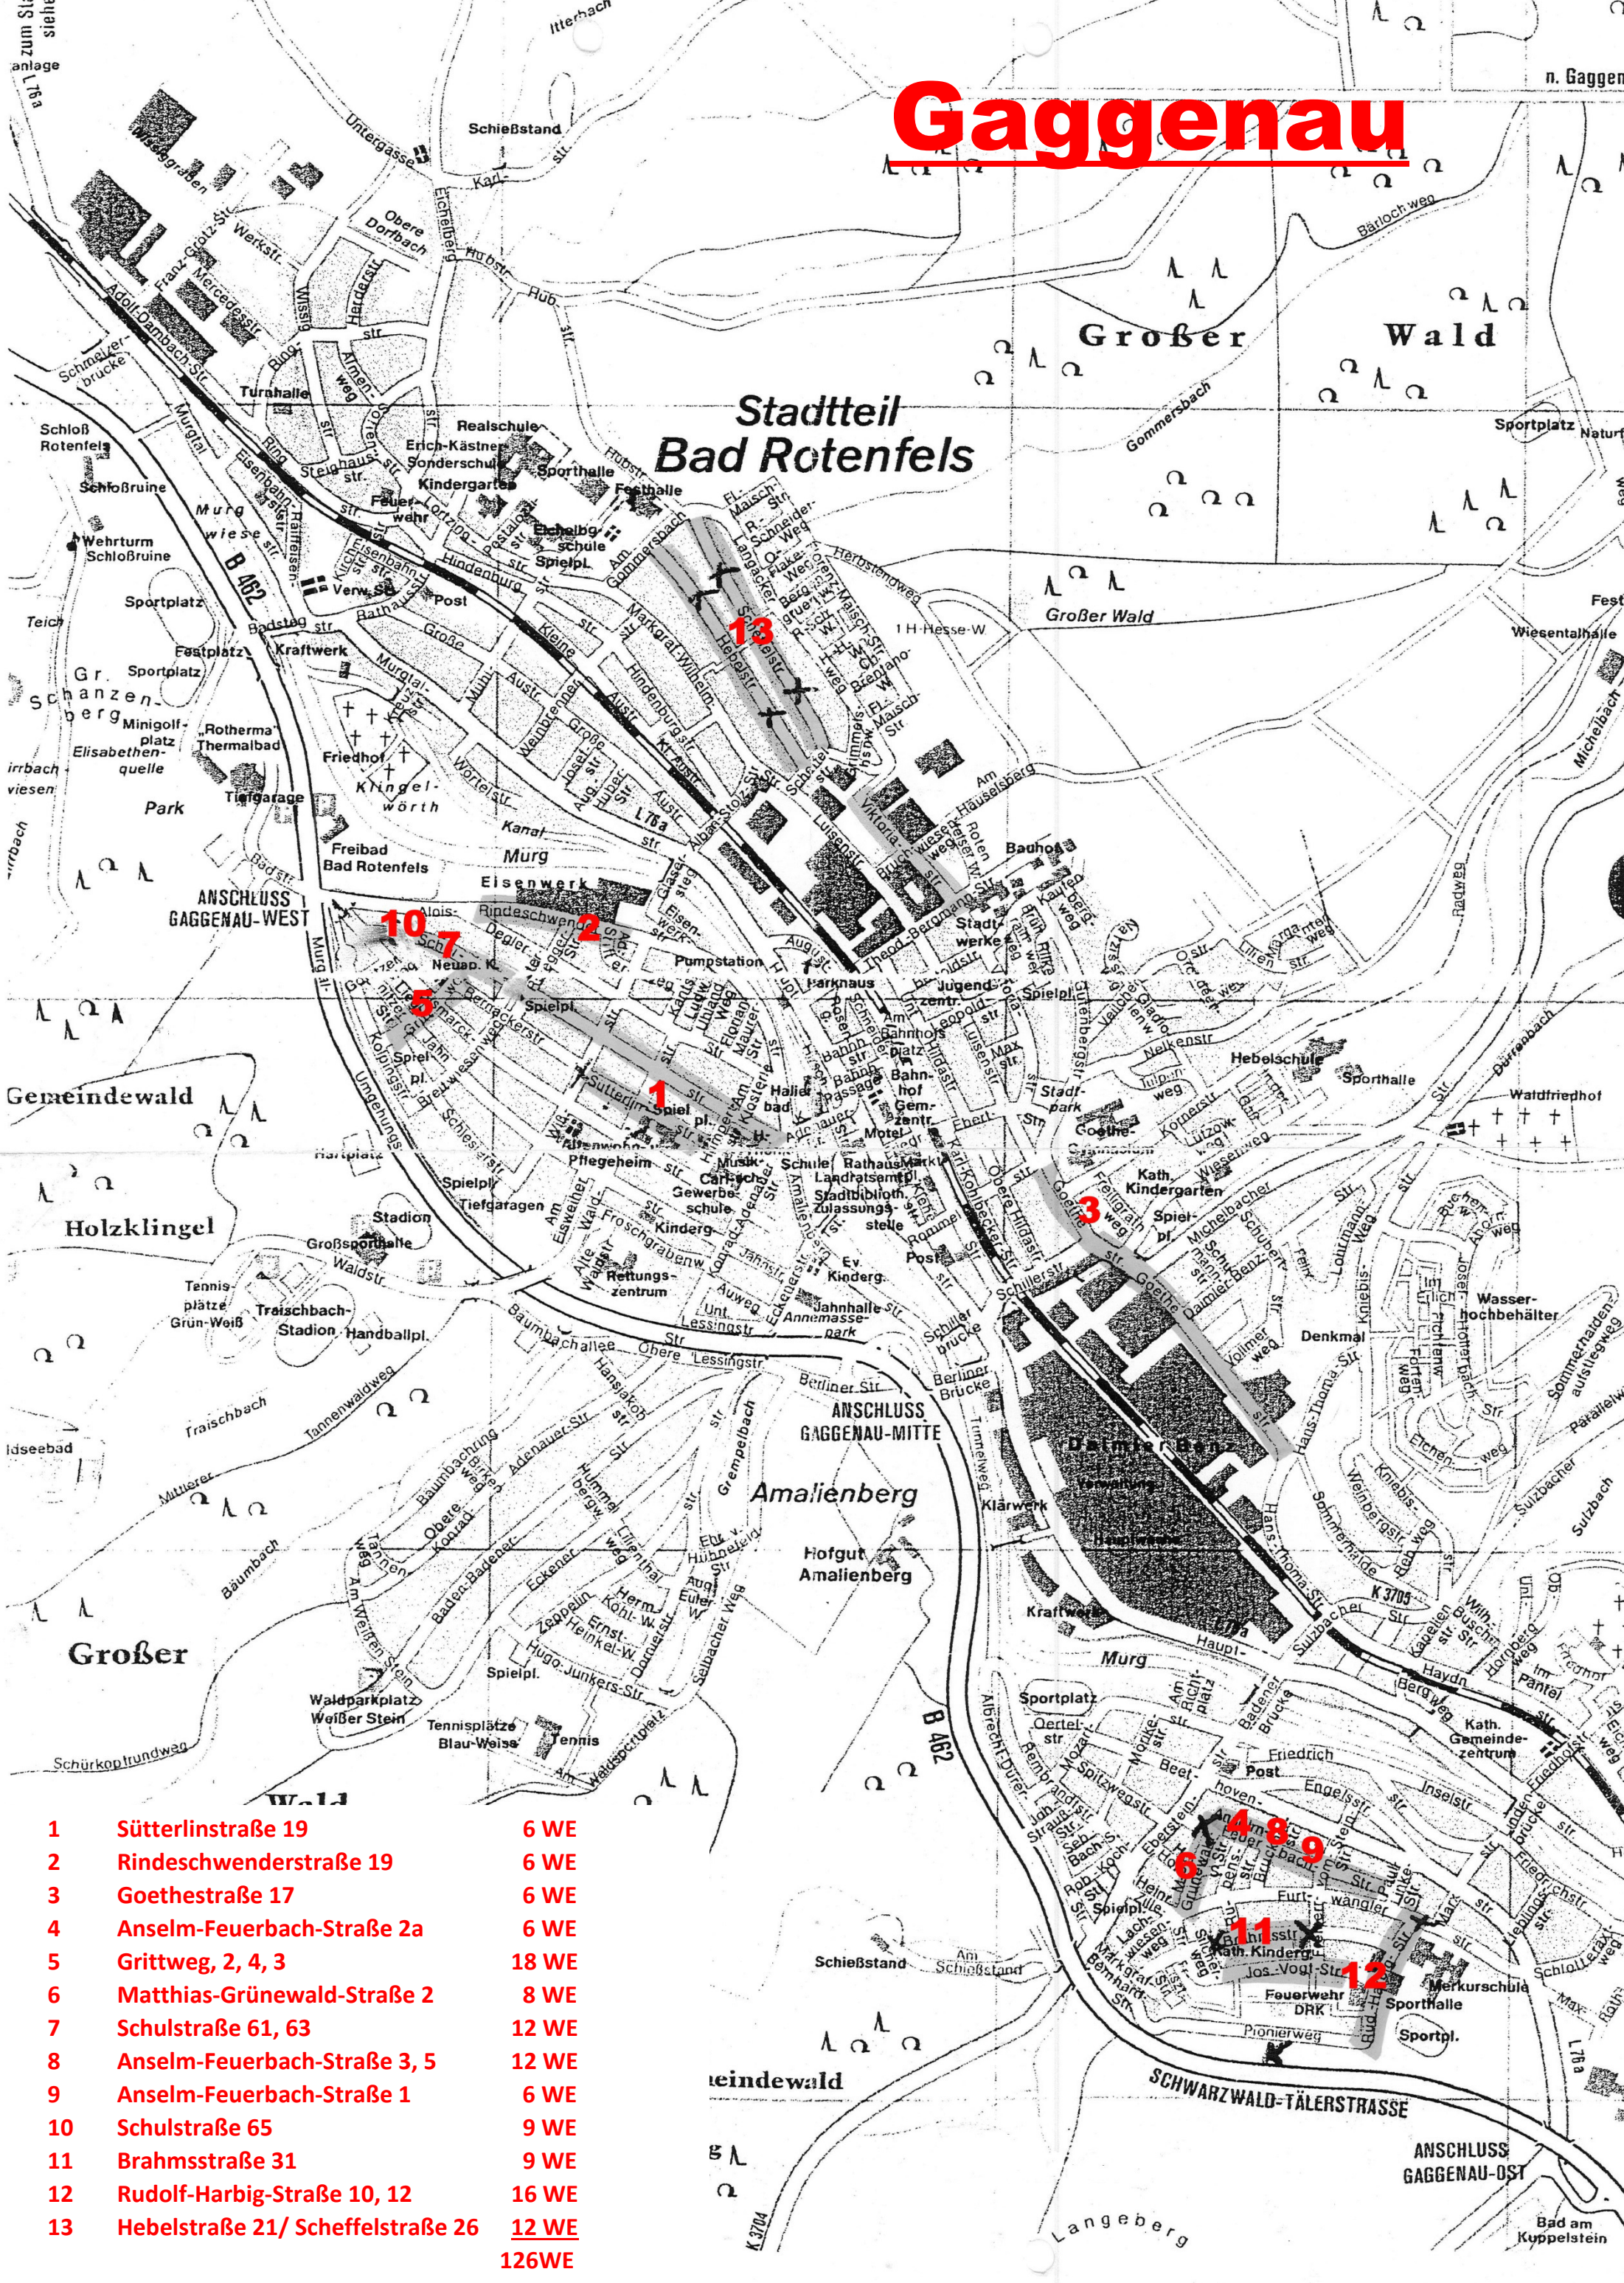

Gaggenau

- | | | |
|----|-----------------------------------|----------------|
| 1 | Sütterlinstraße 19 | 6 WE |
| 2 | Rindeschwenderstraße 19 | 6 WE |
| 3 | Goethestraße 17 | 6 WE |
| 4 | Anselm-Feuerbach-Straße 2a | 6 WE |
| 5 | Grittweg, 2, 4, 3 | 18 WE |
| 6 | Matthias-Grünwald-Straße 2 | 8 WE |
| 7 | Schulstraße 61, 63 | 12 WE |
| 8 | Anselm-Feuerbach-Straße 3, 5 | 12 WE |
| 9 | Anselm-Feuerbach-Straße 1 | 6 WE |
| 10 | Schulstraße 65 | 9 WE |
| 11 | Brahmsstraße 31 | 9 WE |
| 12 | Rudolf-Harbig-Straße 10, 12 | 16 WE |
| 13 | Hebelstraße 21/ Scheffelstraße 26 | 12 WE
126WE |